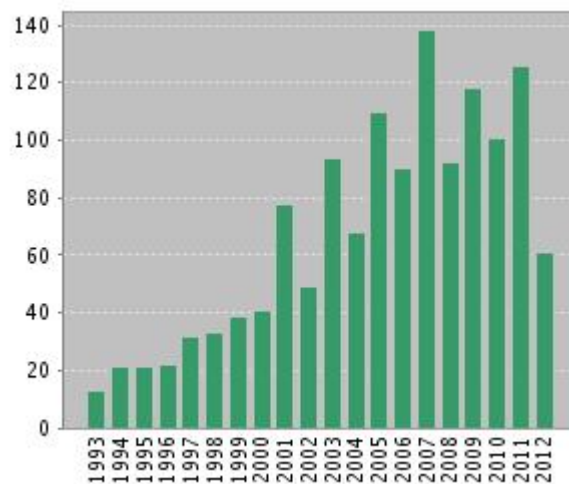

Ниже приведены показатели цитирования пяти преподавателей кафедры-лидеров по данным параметрам.

Использована информация базы данных ISI Web of Knowledge по состоянию на **июнь 2012 года**.

Citation Report **Author = (GRITSAN N*)**
Timespan=All Years. Databases=SCI-EXPANDED, SSCI.

Published Items in Each Year

The latest 20 years are displayed.

Citations in Each Year

The latest 20 years are displayed.

Results found: 139

Sum of the Times Cited : 1433

Average Citations per Item: 10.31

h-index: 20

Timespan=All Years. Databases=SCI-EXPANDED, SSCI.

Published Items in Each Year

The latest 20 years are displayed.

Citations in Each Year

The latest 20 years are displayed.

Results found:

113

Sum of the Times Cited : 1280